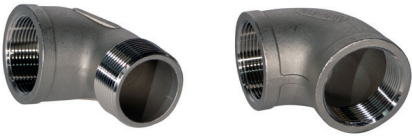

RST/HST KIERTEELLISET PUTKENOSAT

Kulmayhteet
S/S, S/U

Kaksoisnipat

Suorat- ja hitsattavat muhvit

Supistuskaksoisnipat

Supistusmuhvit

**Neli- ja kuusiokanta-
tulpat**

Kuusiohatut

Supistusnipat

Putkinipat

Kartioliittimet
S/S, S/U ja hitsattava

Letkuliittimet

T-yhteet

Ristikappaleet

Hitsinipat

Putkipolvet