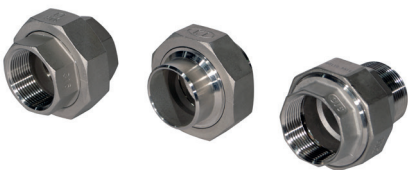

RST/HST KIERTEELLISET PUTKENOSAT

Kulmayhteet
S/S, S/U

Kaksoisnipat

Suorat- ja hitsattavat muhvit

Supistuskaksoisnipat

Supistusmuhvit

**Neli- ja kuusiokanta-
tulpat**

Kuusiohatut

Supistusnipat

Putkinipat

Kartioliittimet
S/S, S/U ja hitsattava

Letkuliittimet

T-yhteet

Ristikappaleet

Hitsinipat

Putkipolvet